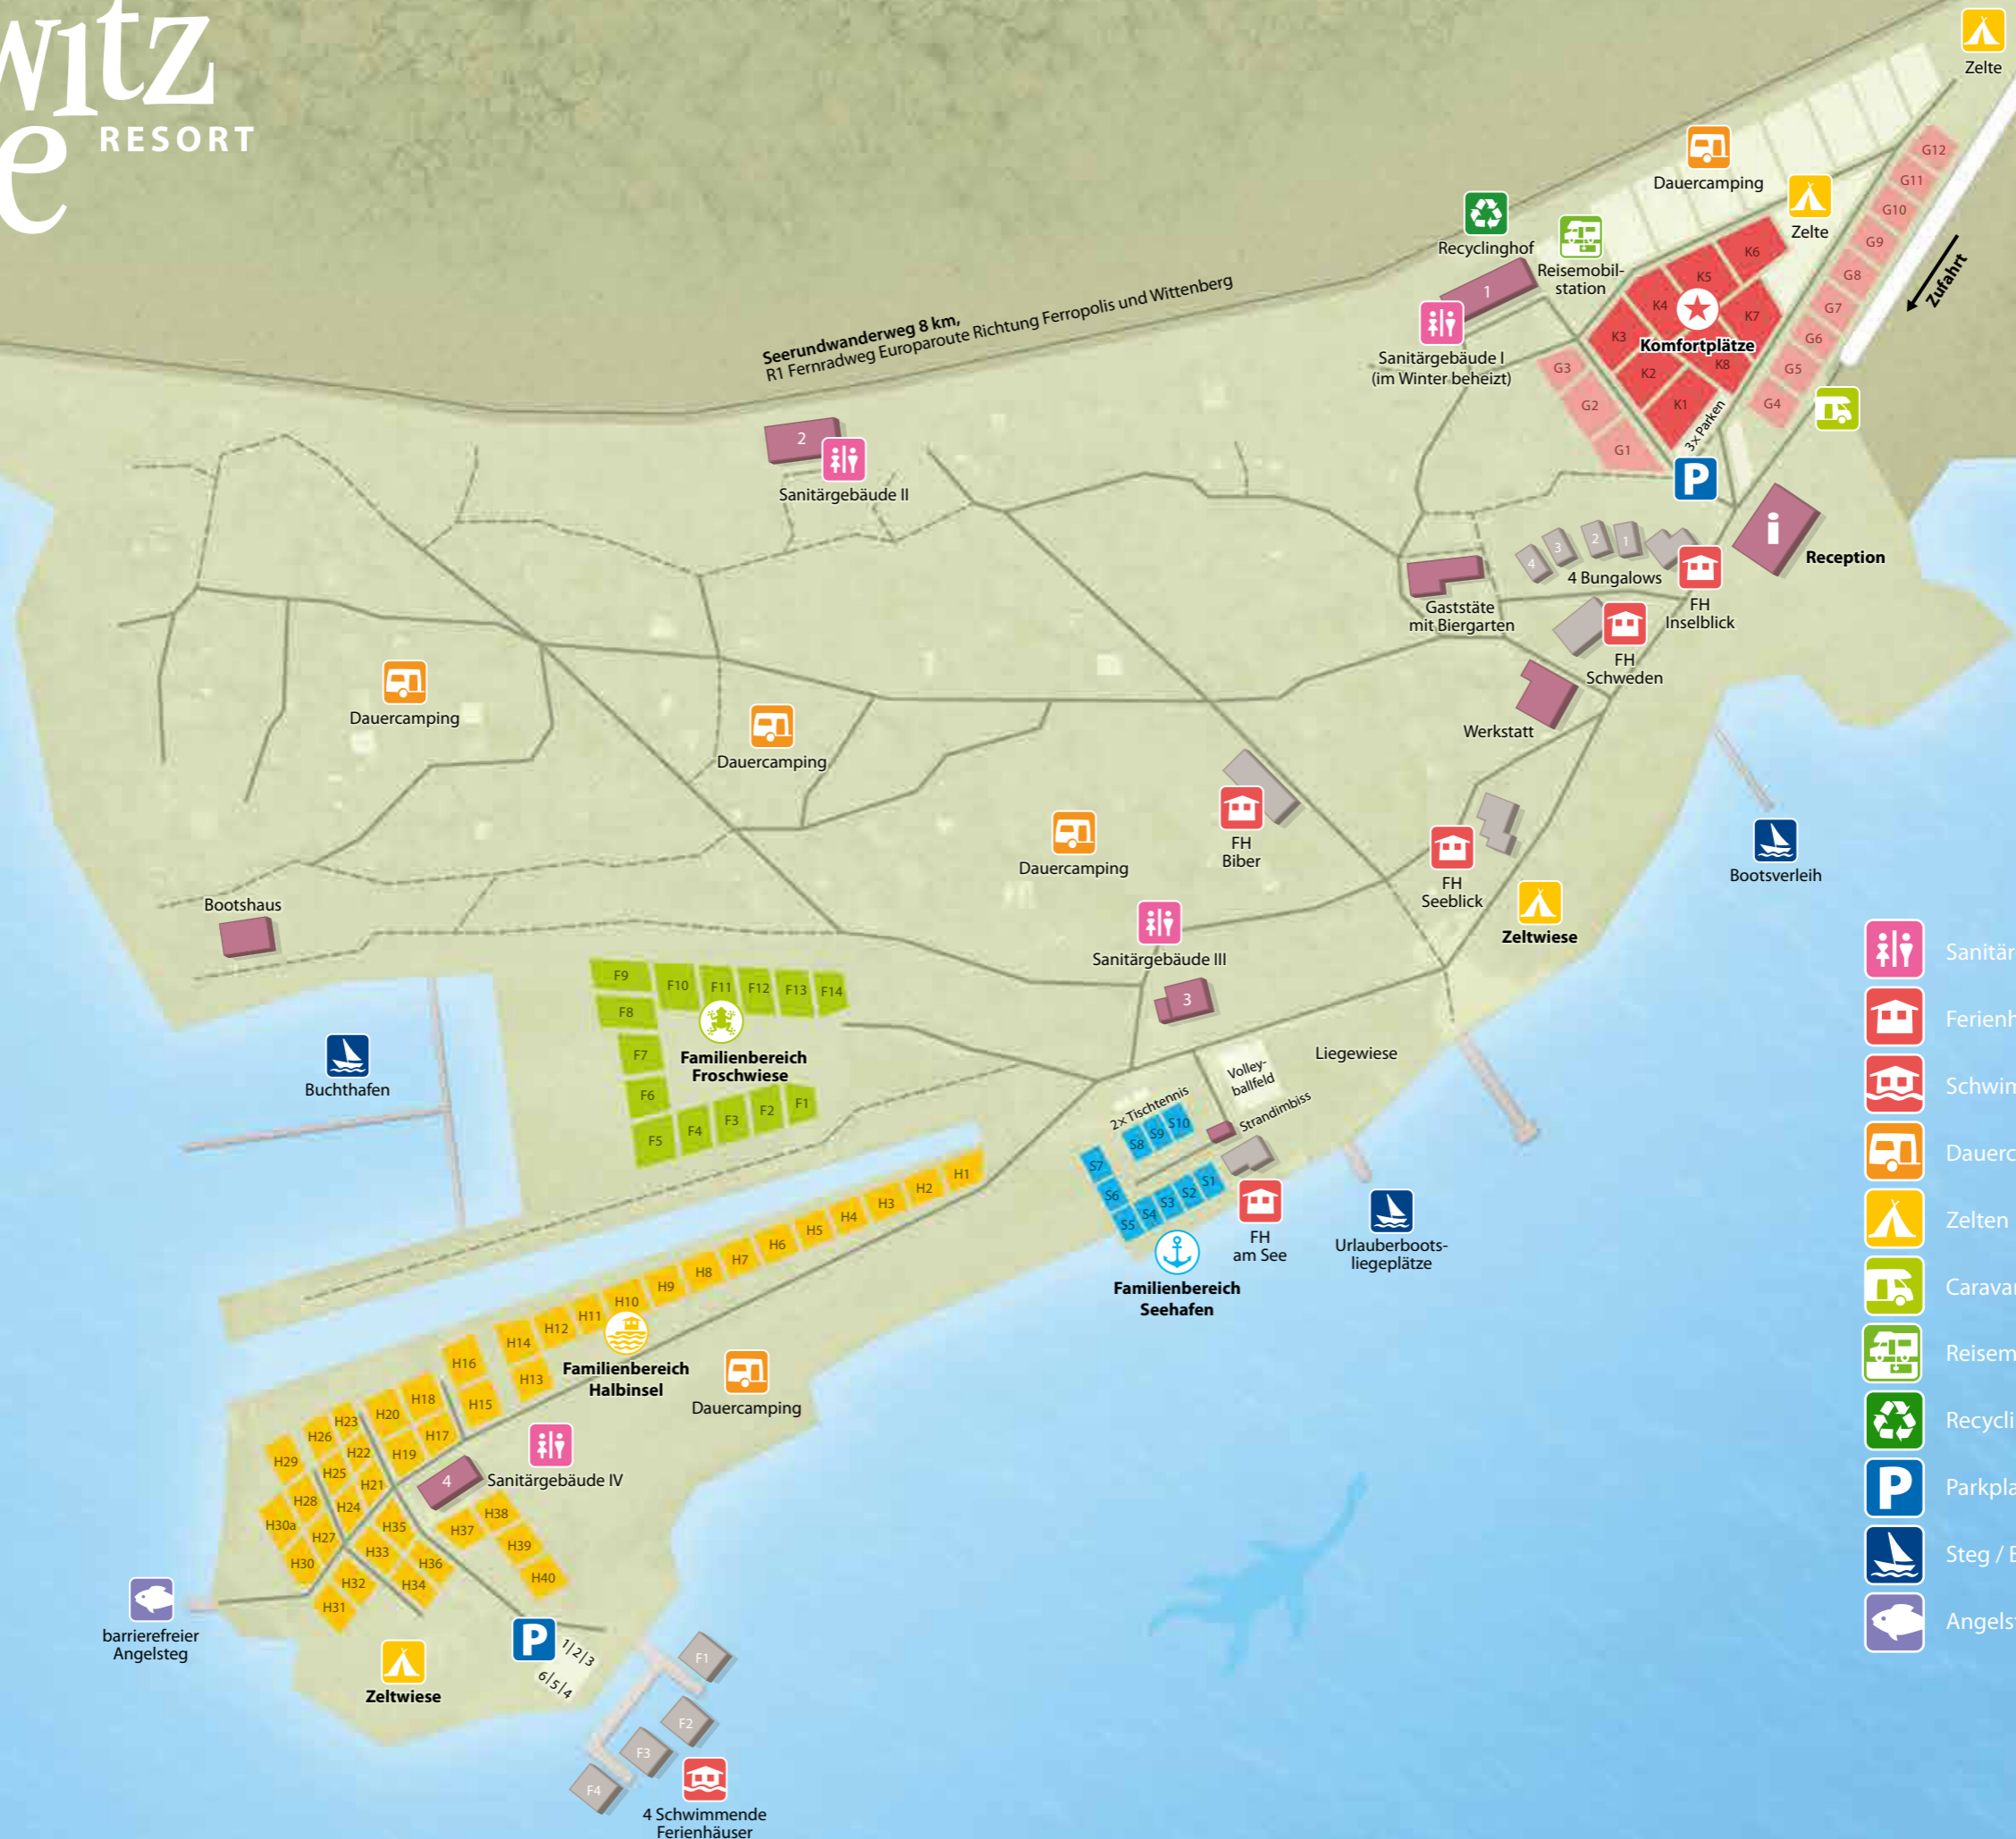

# Bergswitz See RESORT

-  Sanitärgebäude
-  Ferienhäuser
-  Schwimmende Ferienhäuser
-  Dauercamping
-  Zelten
-  Caravanning
-  Reisemobilstation
-  Recyclinghof
-  Parkplatz
-  Steg / Bootsliegplatz
-  Angelsteg